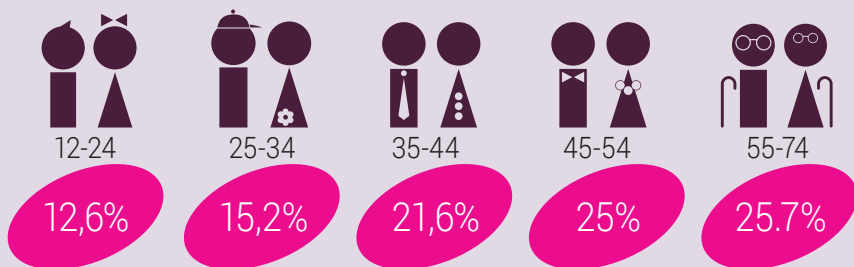

KLAUSĪTĀJU PROFILS ^x

Klausītāju vecums

Klausītāju valoda

Izglītība

Retro FM 70-to, 80-to, 90-to pasaules populārākā mūzika (dziesmu mix ēterā ENG/RU, programmas valoda RU)

Dzīvais ēters darba dienās no 7:00 - 20:00 un brīvdienās no 9:00-15:00

Russkoe Retro ēterā 80-to, 90-to 00-to krievu hīti (programmas valoda RU)

TOP 5 klausītākās radiostacijas Rīgā

Kopēja nedēļas auditorija Reach (000)

Radio Skonto	101
EHR (Eiropas Hitu Radio)	70
RETRO FM (Retro+Autoradio)	67 (86)
SWH+	66
SWH	57