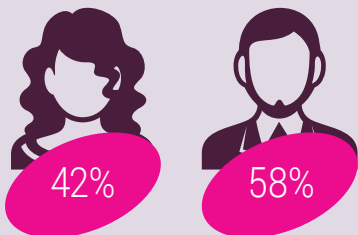

KLAUSĪTĀJU PROFILS ^x

Klausītāju vecums

Klausītāju valoda

Izglītība

Retro FM 70-to, 80-to, 90-to pasaules populārākā mūzika (dziesmu mix ēterā ENG/RU, programmas valoda RU)

Dzīvais ēters darba dienās no 7:00 - 20:00 un brīvdienās no 9:00-15:00