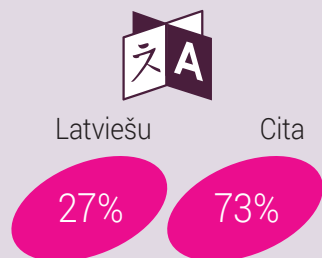

KLAUSĪTĀJU PROFILS ^x

Klausītāju vecums

Klausītāju valoda

Izglītība

Retro FM 70-to, 80-to, 90-to pasaules populārākā mūzika (dziesmu mix ēterā ENG/RU, programmas valoda RU)

Dzīvais ēters darba dienās no 7:00 - 20:00 un brīvdienās no 9:00-15:00