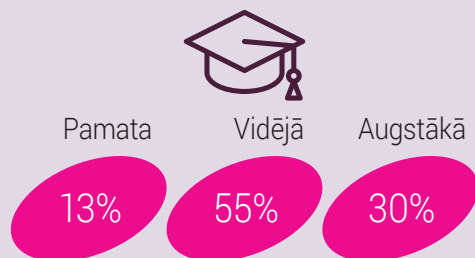

KLAUSĪTĀJU PROFILS ^x

Klausītāju vecums

Klausītāju valoda

Izglītība

Retro FM 70-to, 80-to, 90-to pasaules populārākā mūzika (dziesmu mix ēterā ENG/RU, programmas valoda RU)

Dzīvais ēters darba dienās no 7:00 - 20:00 un brīvdienās no 9:00-15:00

Russkoe Retro ēterā 80-to, 90-to 00-to krievu hīti (programmas valoda RU)

TOP 5 klausītākās radiostacijas Rīgā

Kopēja nedēļas auditorija Reach (000)

Radio Skonto	101
EHR (Eiropas Hitu Radio)	70
RETRO FM (Retro+Autoradio)	67 (86)
SWH+	66
SWH	57